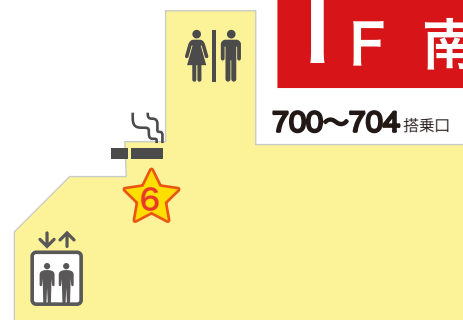

1F 南バス出発ラウンジ

700~704 搭乗口