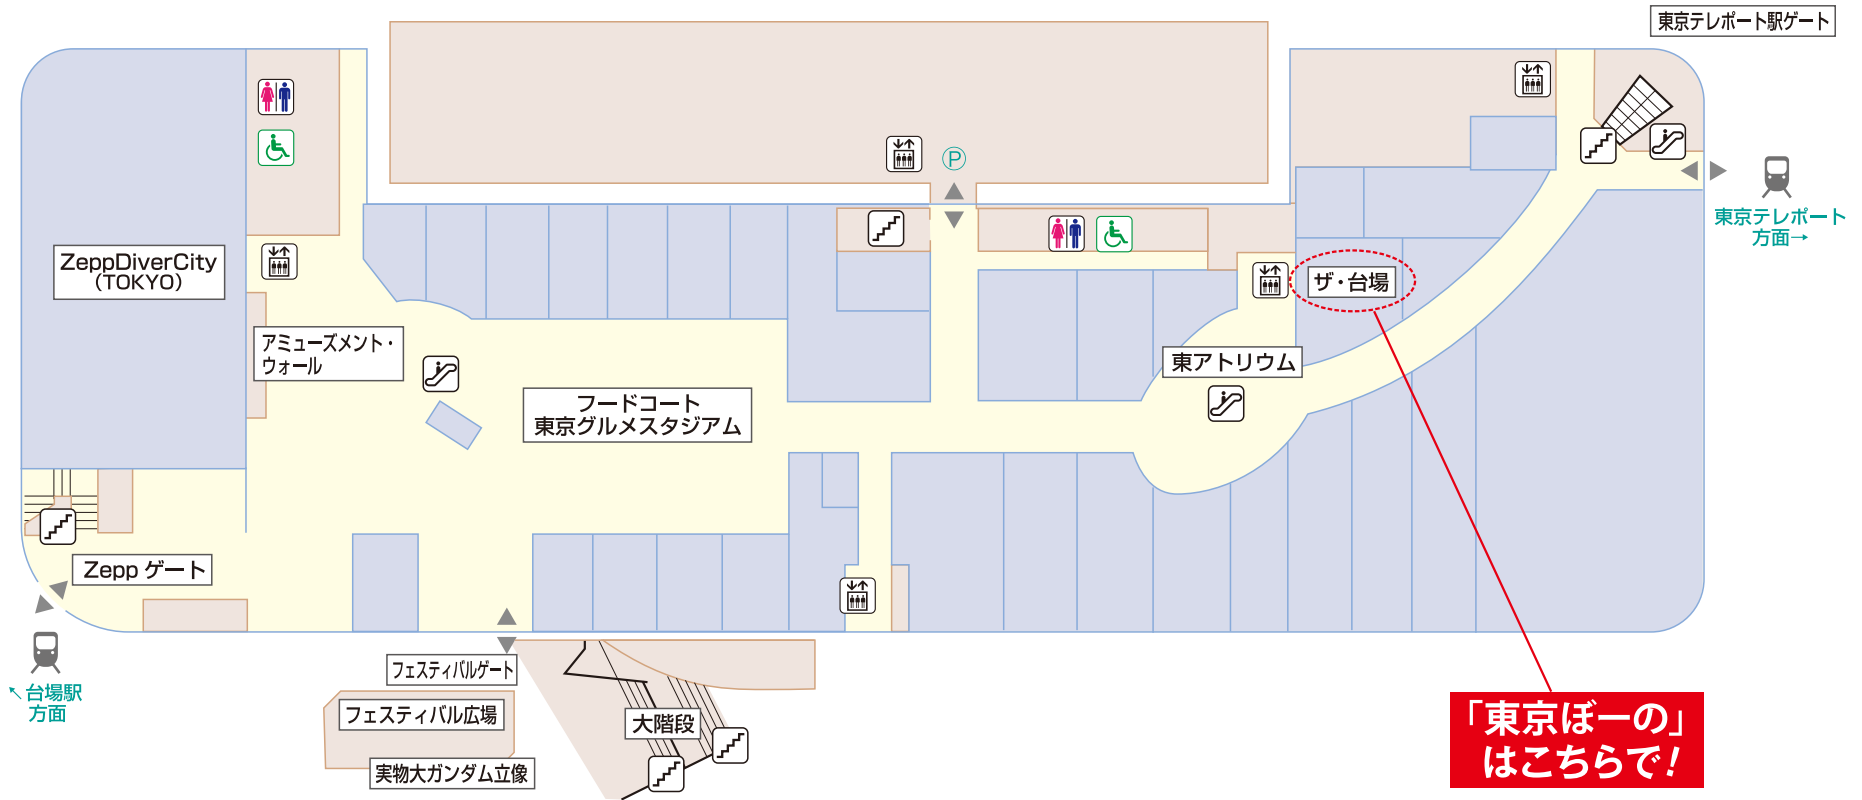

ダイバーシティ東京プラザ「ザ・台場」 【販売場所のご案内】

● 7月12日(木)～ ● 10:00～21:00

**「東京ぼーの」
はこちらで!**

2F

凡

例

 エスカレーター

 エレベーター

 障害者用設備

 階段

 案内所

 化粧室